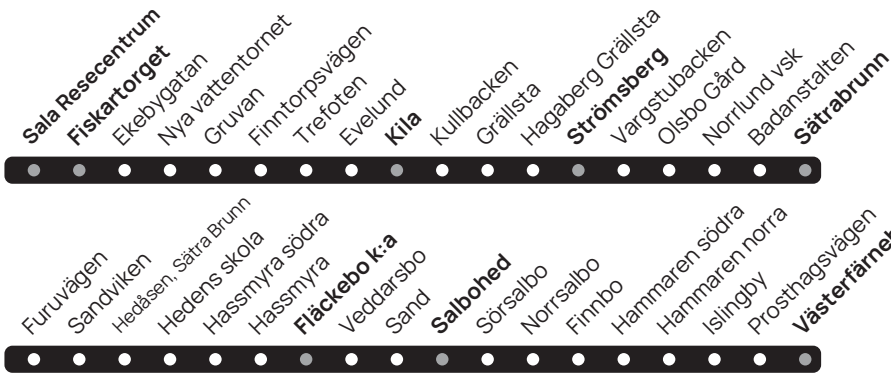

Midsommarbussen 2026

19 juni 2026

Lördag

Sala	Resecentrum	Kila	Strömsberg	Sättrabrunn	Fläckebo k:a	Salbohed	Västerfärnebo
10.45	10.57	x	11.08	x	11.23	11.33	
12.10	12.22	x	12.33	x	12.48	12.58	
14.57	15.09	x	15.20	x	15.35	15.45	
15.45	15.57	x	16.08	x	16.23	16.33	

Midsommarbussen 2026

19 juni 2026

Lördag

Västerfärnebo	Sälbohed	Fläckebo k:a	Sättra Brunn	Strömsberg	Kila	Sala Resecentrum
11.35	11.43	11.49	11.58	x	12.08	12.23
13.00	13.08	13.14	13.23	x	13.33	13.48
15.45	15.53	15.59	16.08	x	16.18	16.33
16.35	16.43	16.49	16.58	x	17.08	17.23

x Bussen stannar vid hållplatsen men saknar fast avgångstid.