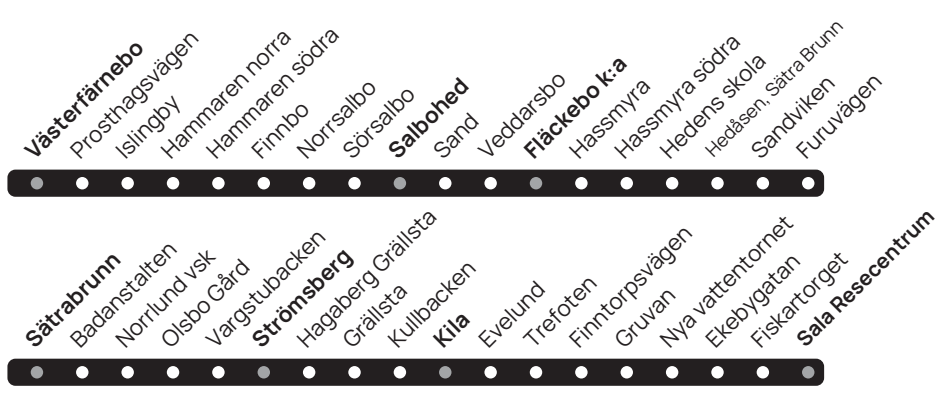

Midsommarbussen 2026

19 juni 2026

Lördag

Sala	Resecentrum	Kila	Strömsberg	Sättrabrunn	Fläckebo k:a	Salbohed	Västerfärnebo
10.45	10.57	x	11.08	x	11.23	11.33	
12.10	12.22	x	12.33	x	12.48	12.58	
14.57	15.09	x	15.20	x	15.35	15.45	
15.45	15.57	x	16.08	x	16.23	16.33	

Midsommarbussen 2026

19 juni 2026

Lördag

Västerfärnebo	Sälbohed	Fläckebo k:a	Sättra Brunn	Strömsberg	Kila	Sala Resecentrum
11.35	11.43	11.49	11.58	x	12.08	12.23
13.00	13.08	13.14	13.23	x	13.33	13.48
15.45	15.53	15.59	16.08	x	16.18	16.33
16.35	16.43	16.49	16.58	x	17.08	17.23

x Bussen stannar vid hållplatsen men saknar fast avgångstid.